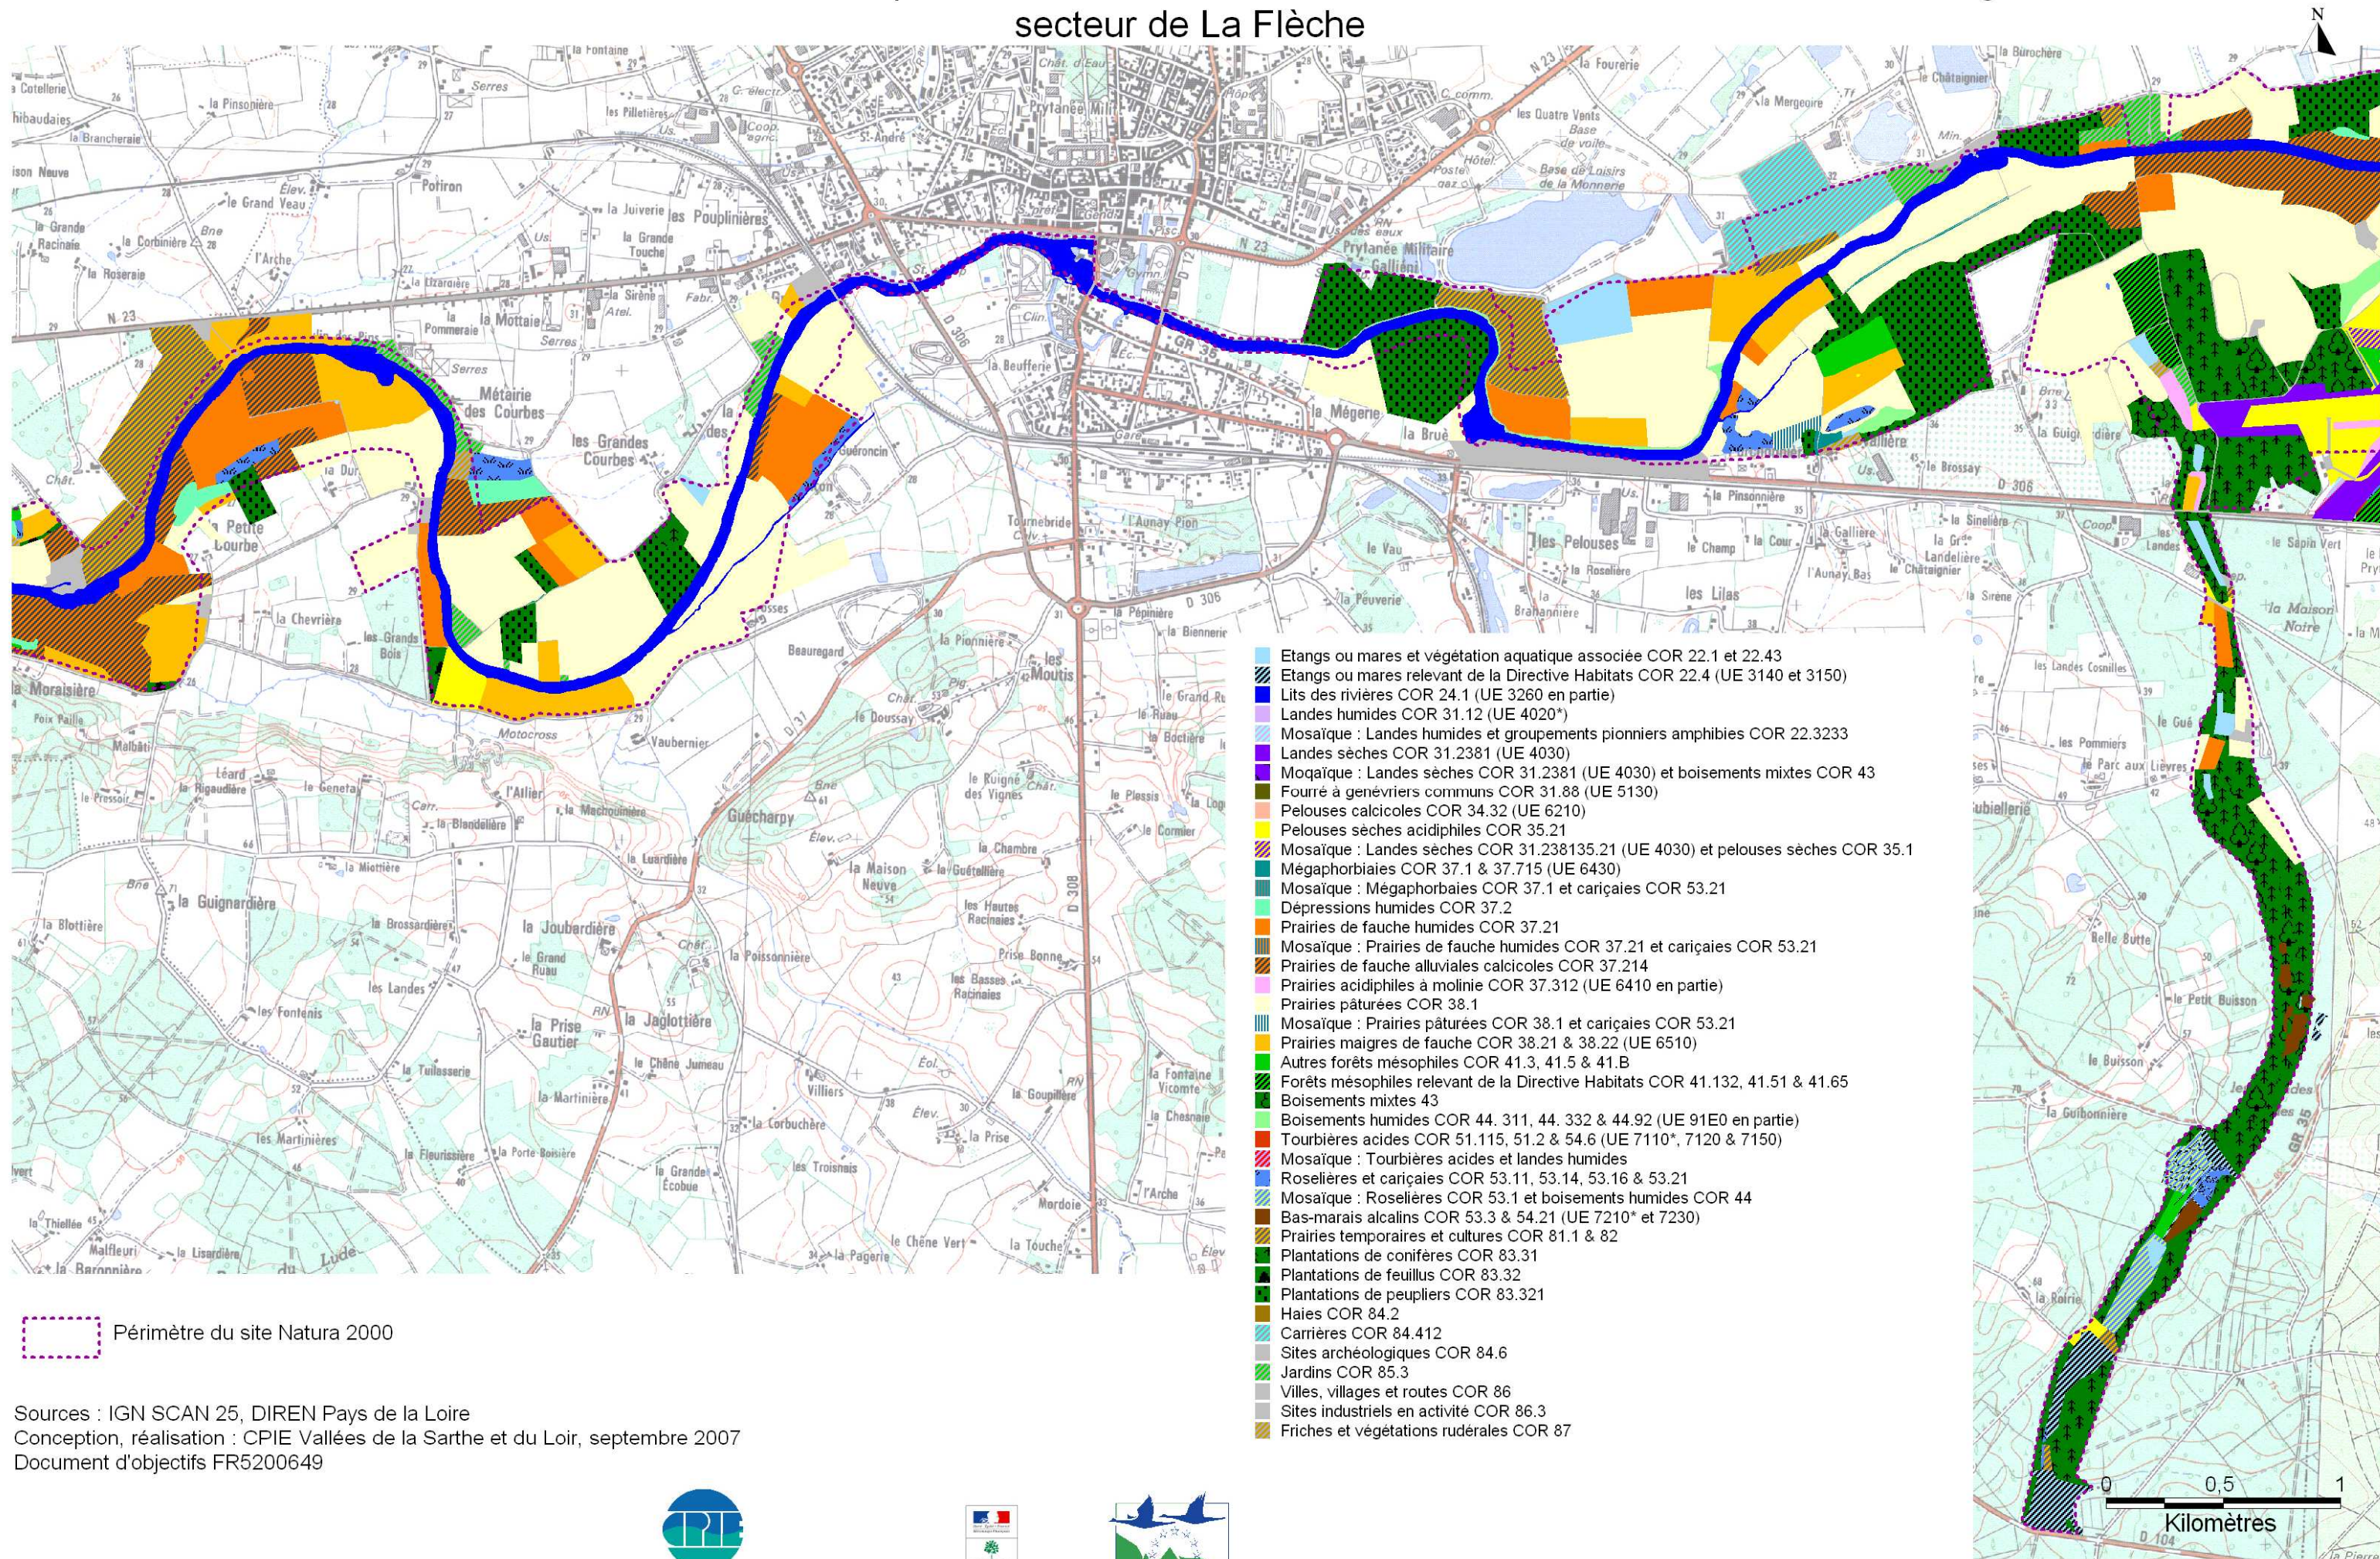

Carte 10 : Ensemble des habitats présents sur le site Natura 2000 "Vallée du Loir de Vaas à Bazouges" secteur de La Flèche

Sources : IGN SCAN 25, DIREN Pays de la Loire
 Conception, réalisation : CPIE Vallées de la Sarthe et du Loir, septembre 2007
 Document d'objectifs FR5200649