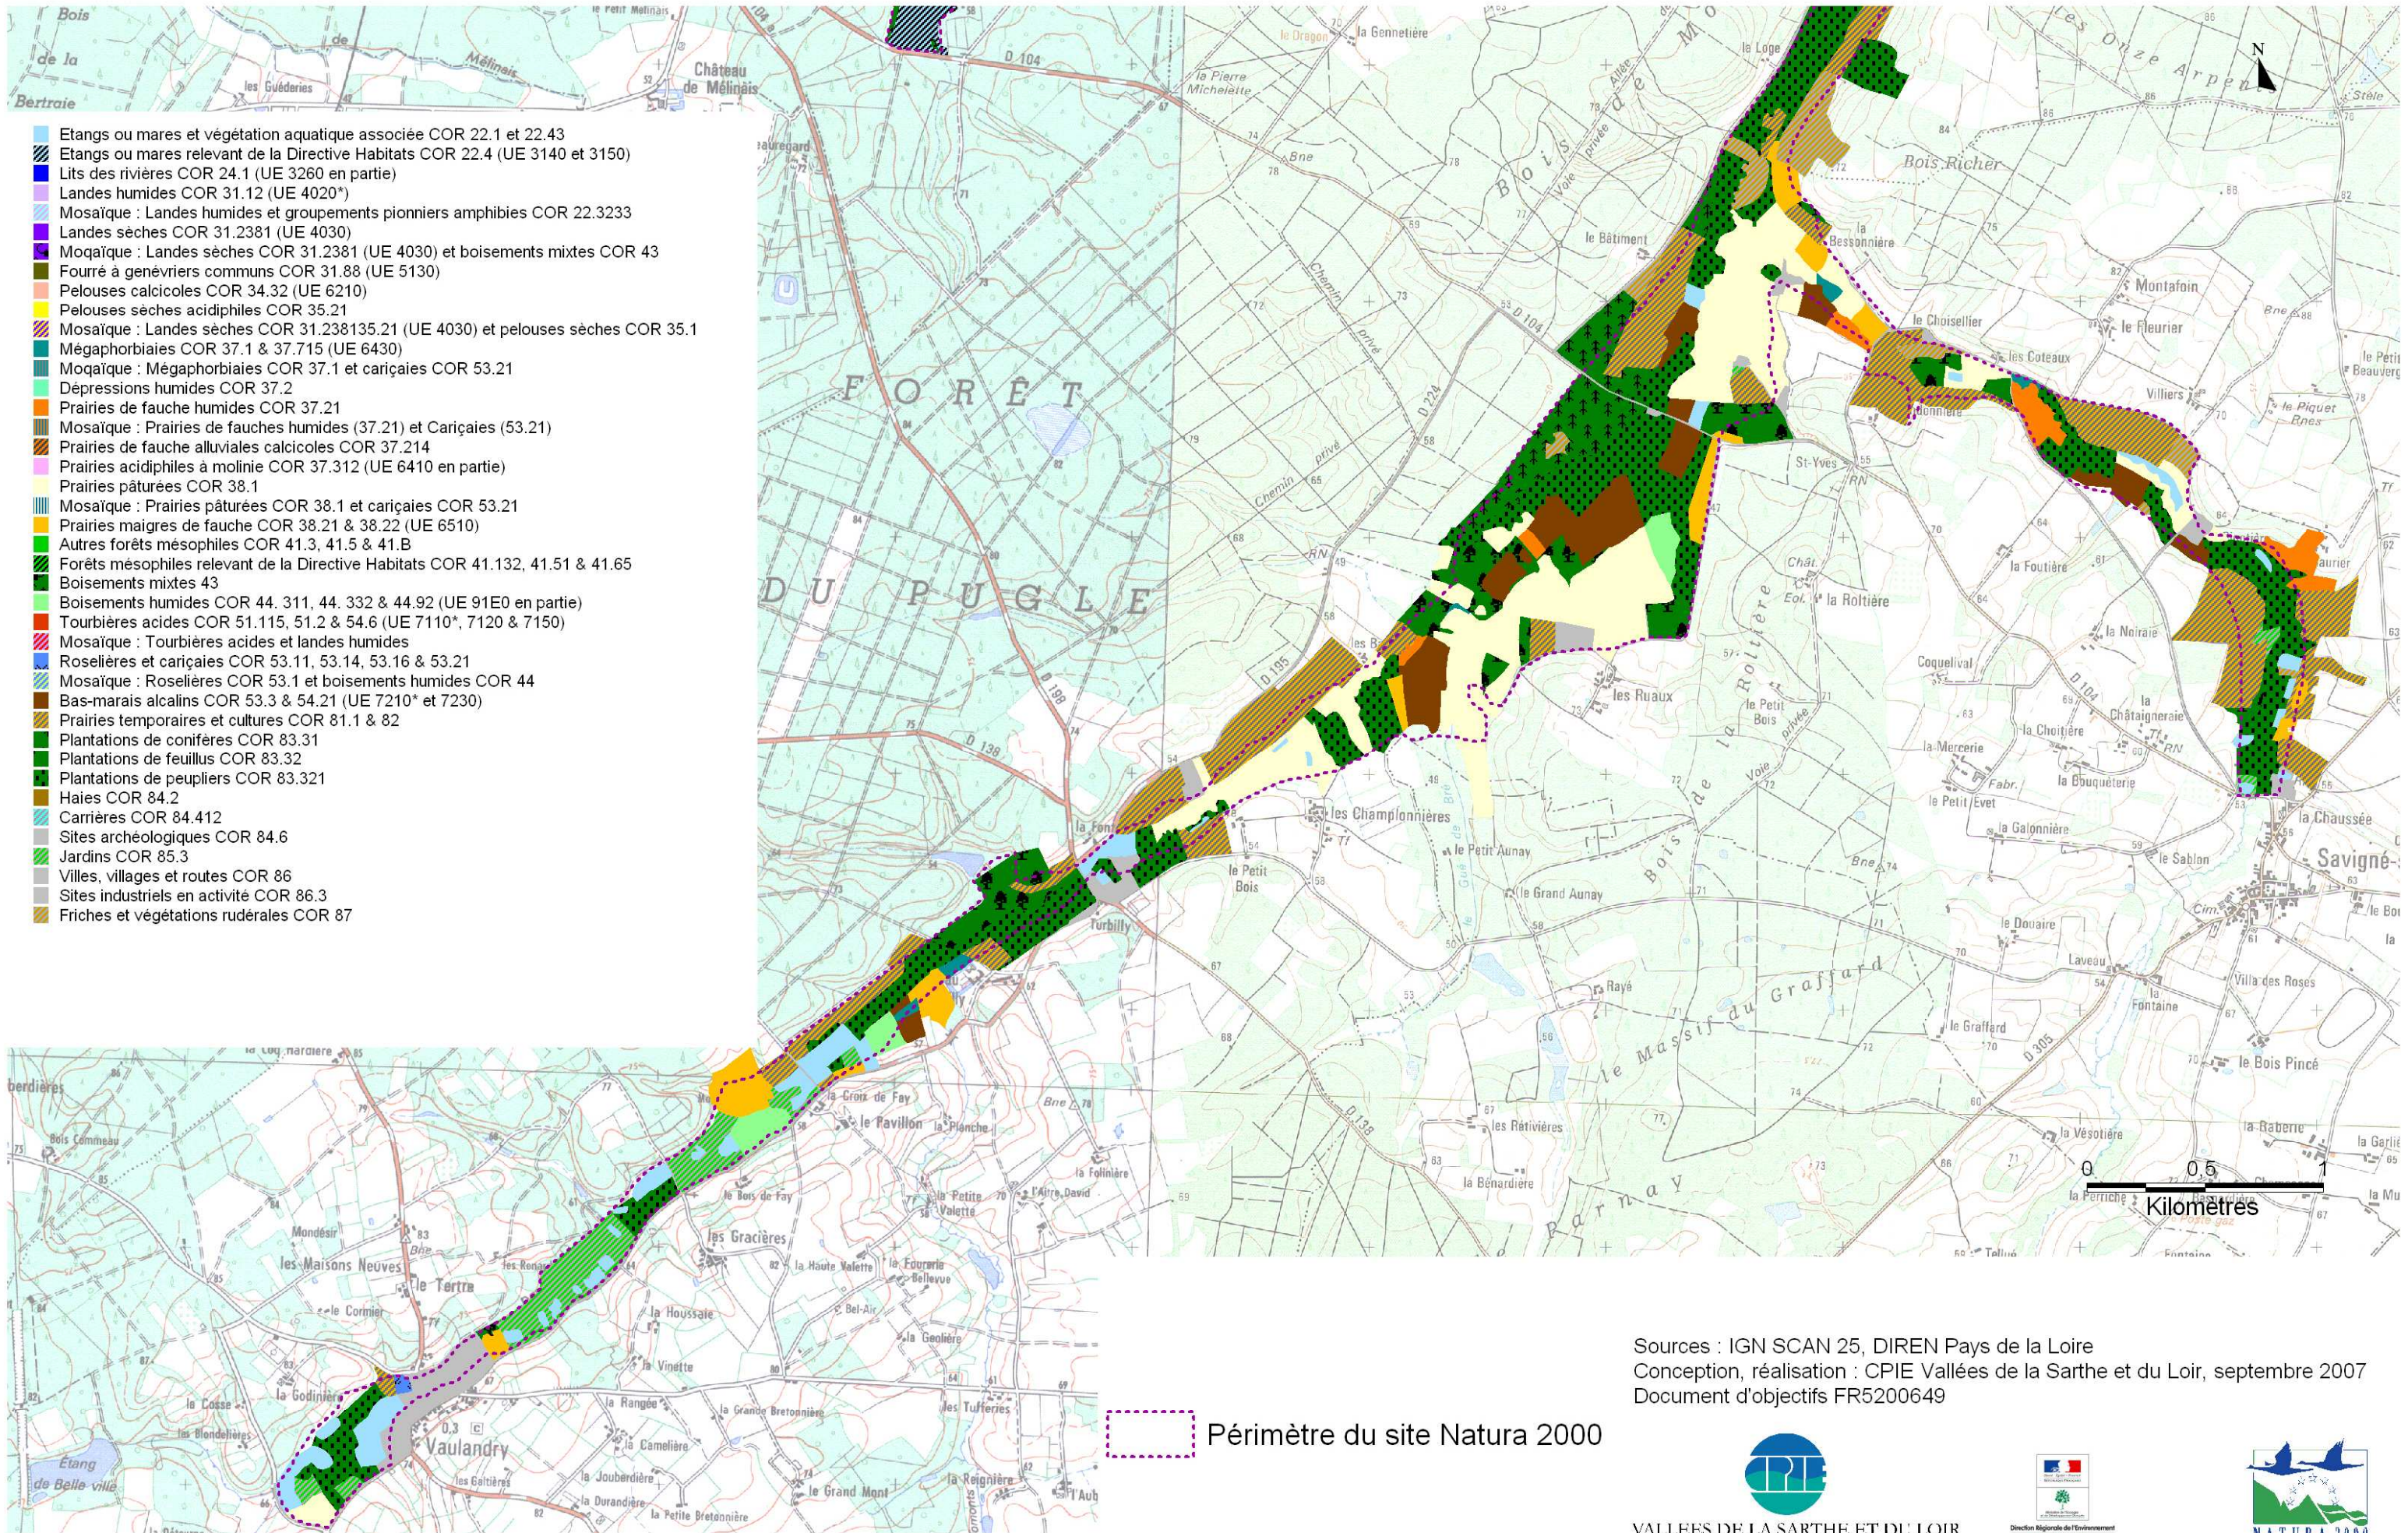

Carte 9 : Ensemble des habitats présents sur le site Natura 2000 "Vallée du Loir de Vaas à Bazouges" secteur de la Vallée des Cartes

Sources : IGN SCAN 25, DIREN Pays de la Loire
 Conception, réalisation : CPIE Vallées de la Sarthe et du Loir, septembre 2007
 Document d'objectifs FR5200649