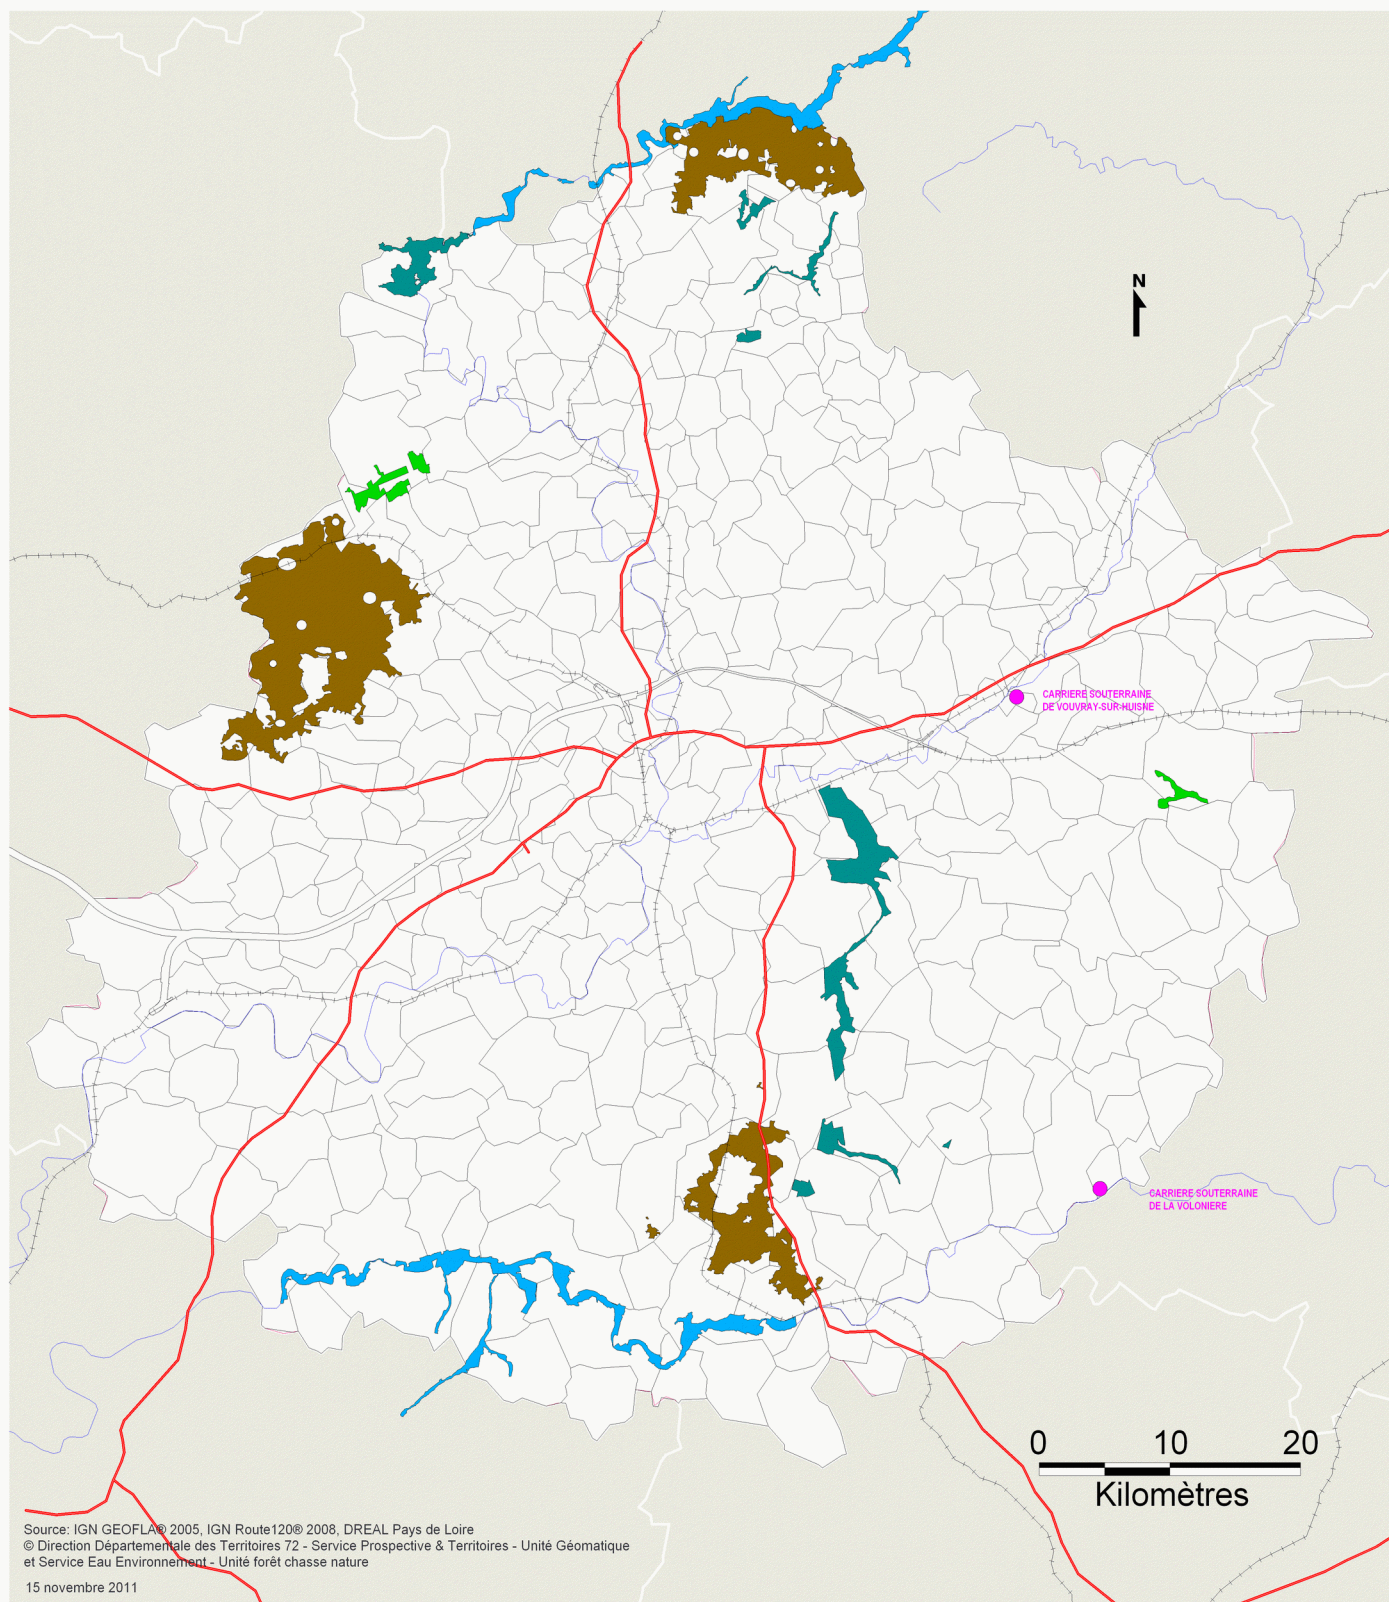

# LES SITES NATURA 2000 DE LA SARTHE

Source: IGN GEOFLA© 2005, IGN Route120© 2008, DREAL Pays de Loire  
 © Direction Départementale des Territoires 72 - Service Prospective & Territoires - Unité Géomatique  
 et Service Eau Environnement - Unité forêt chasse nature  
 15 novembre 2011

## Types de site Natura 2000

- Sites avec des habitats majoritairement humide
- Sites avec des habitats majoritairement forestiers
- Sites sans type d'habitat majoritaire
- Sites à insectes saproxylophages

● Site à chiroptère

- Rivières
- Réseau ferré
- faisceau LGV ( DUP )
- Réseau Autoroutier
- Limite de Commune
- Limite de Département Limitrophe