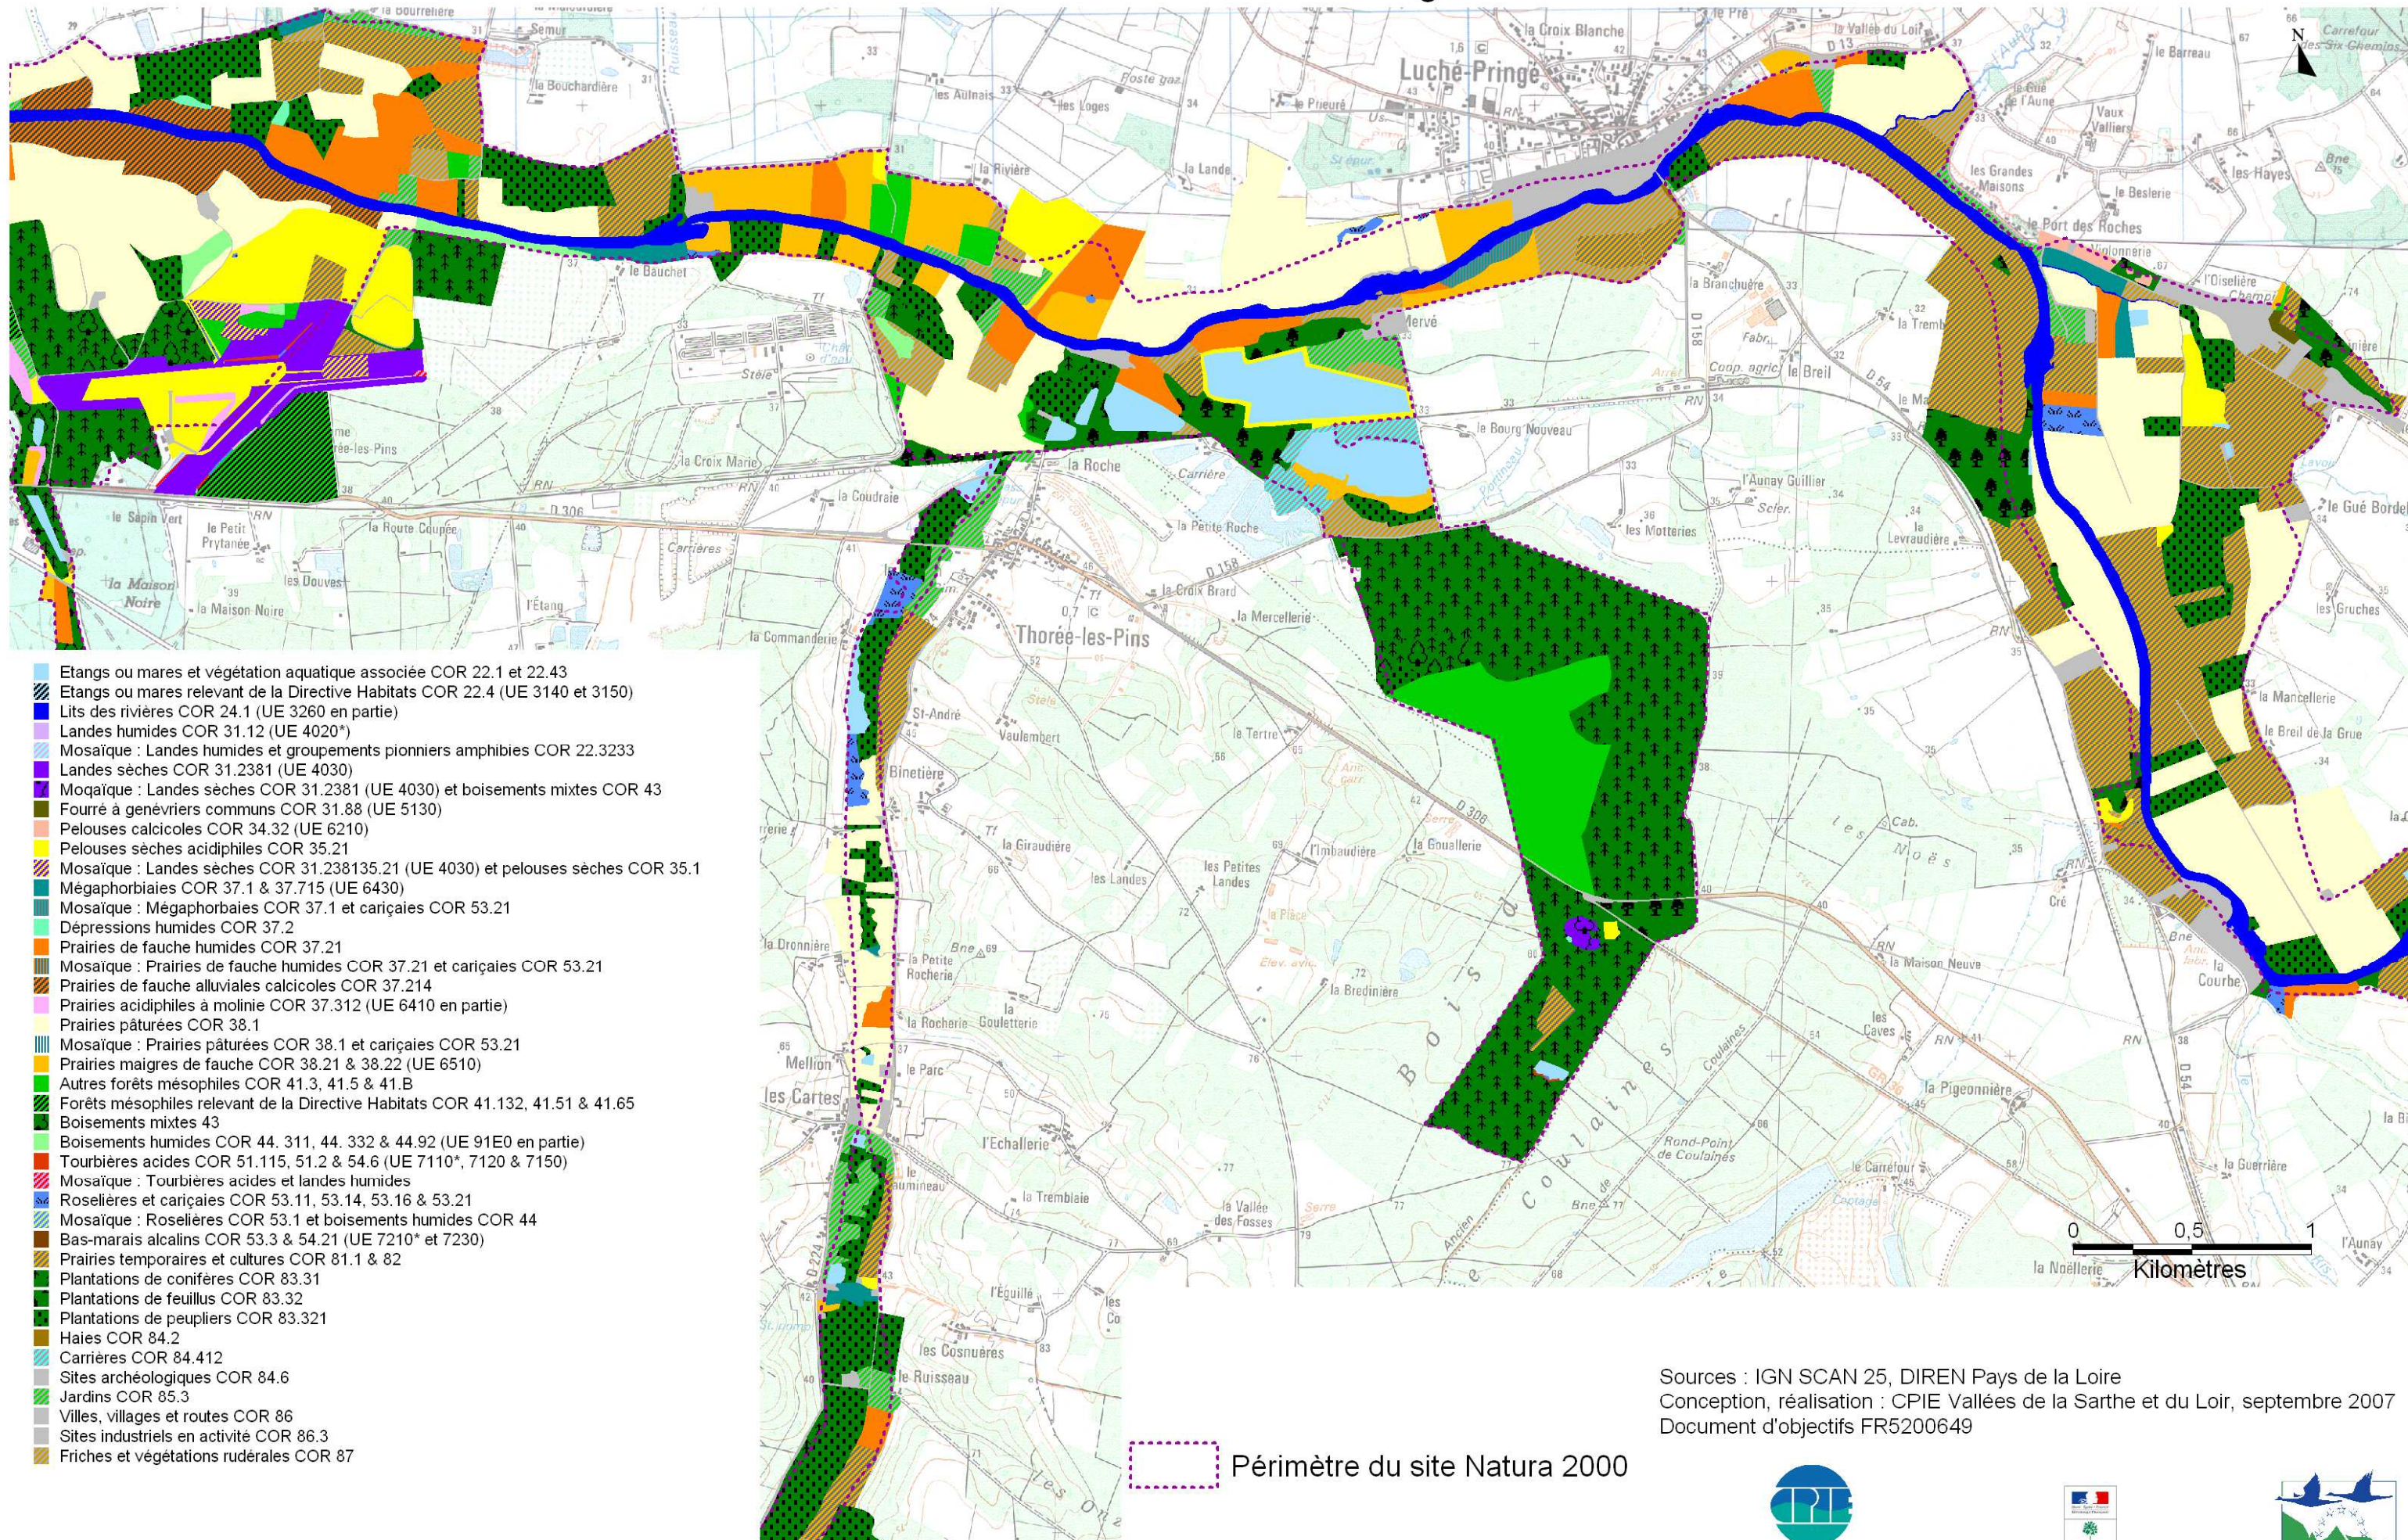

Carte 8 : Ensemble des habitats présents sur le site Natura 2000 "Vallée du Loir de Vaas à Bazouges" secteur de Luché-Pringé

Sources : IGN SCAN 25, DIREN Pays de la Loire
 Conception, réalisation : CPIE Vallées de la Sarthe et du Loir, septembre 2007
 Document d'objectifs FR5200649